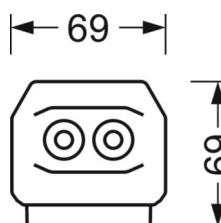

прибородержатель IP 64 - Individual.Lens.Optic - прямой, очень широко направленный свет - без видимых стыков

Ламподержатель из оцинкованного стального профиля; слой цинка в сочетании с лаком на полиэфирной смоле хорошо защищает от коррозии; крепление без инструментов, с помощью встроенных нажимных затворов, защита от кражи. Встроенные пластиковые торцы с уплотнительными краями и одно замкнутое уплотнение вокруг, для несущей шины классов защиты до IP64. Цвет корпуса белый стандартный для электротехники RAL 9016; Прямой, очень широко направленный свет, распространяющийся через линзу «Individual.Lens.Optic» из пластика ПММА. Оптика отдельных линз с прозрачным уплотнением делает сборку и установку предельно удобными, а плоскость легко чистится. Тройные ряды из отдельных линз и лампо-/прибородержатели, идеально согласованные между собой, обеспечивают цельный вид без стыков и неравномерностей. Подключение к электросети через штатную 3-полюсную штекерную деталь для быстрой сборки, со свободным выбором фаз. Встроенный механизм для правильной сборки для быстрого контакта. Ламподержатель настраивается пошаговым образом через драйвер «Multilumen» (заводская настройка: макс. Число люмен). Сменные блоки, позволяющие легко модернизировать освещение, существенно продлевают срок службы всей осветительной установки.

параметры