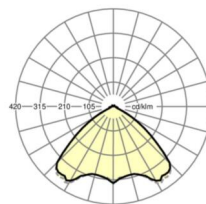

параметры

номер заказа	19482004230
код EAN	4020863399093
номер таможенного тарифа	94051190
Знак прохождения контроля	IP 64, класс защиты I, ENEC10 VDE, F, D, HACCP DIN10500/Food/IFS-пригодность для применения/BRC, Indoor, CE
Степень ударпрочности IK	IK03 (-20°C bis 30°C)
Температура окружения	ta -20°C в 30°C
Гарантийный срок	5 лет
Государственные программы поддержки	BEG - государственные субсидии для энергосберегающих зданий (действительна только для Германии)

электротехника

Балласт	Электронный драйвер Multilumen, 16-шага (1 штука)
Мощность системы	53W-30W
сетевое напряжение	230V/50Hz
класс энергосбережения/Источник света	E

DEEP-LINK

<https://www.regiolum.de/ru/article/19482004230>

Ссылка	LED 7700lm/53W 830
ηLB	100 %
Φ ↓↑	98 % / 2 %
UGR поп./вдоль	22.9 / 23.3