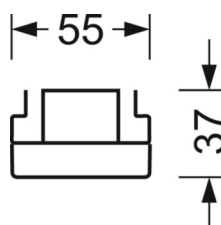

прибородержатель IP 64 - Individual.Lens.Optic - прямой, очень широко направленный свет - без видимых стыков

Ламподержатель из оцинкованного стального профиля; слой цинка в сочетании с лаком на полиэфирной смоле хорошо защищает от коррозии; крепление без инструментов, с помощью встроенных нажимных затворов, защита от кражи. Встроенные пластиковые торцы с уплотнительными краями и одно замкнутое уплотнение вокруг, для несущей шины классов защиты до IP64. Цвет корпуса белый стандартный для электротехники RAL 9016; Прямой, очень широко направленный свет, распространяющийся через линзу «Individual.Lens.Optic» из пластика ПММА. Оптика отдельных линз с прозрачным уплотнением делает сборку и установку предельно удобными, а плоскость легко чистится. Тройные ряды из отдельных линз и лампо-/прибородержатели, идеально согласованные между собой, обеспечивают цельный вид без стыков и неравномерностей. Подключение к электросети через штатную 3-полюсную штекерную деталь для быстрой сборки, со свободным выбором фаз. Встроенный механизм для правильной сборки для быстрого контакта. Ламподержатель настраивается пошаговым образом через драйвер «Multilumen» (заводская настройка: макс. Число люмен). Сменные блоки, позволяющие легко модернизировать освещение, существенно продлевают срок службы всей осветительной установки.

параметры